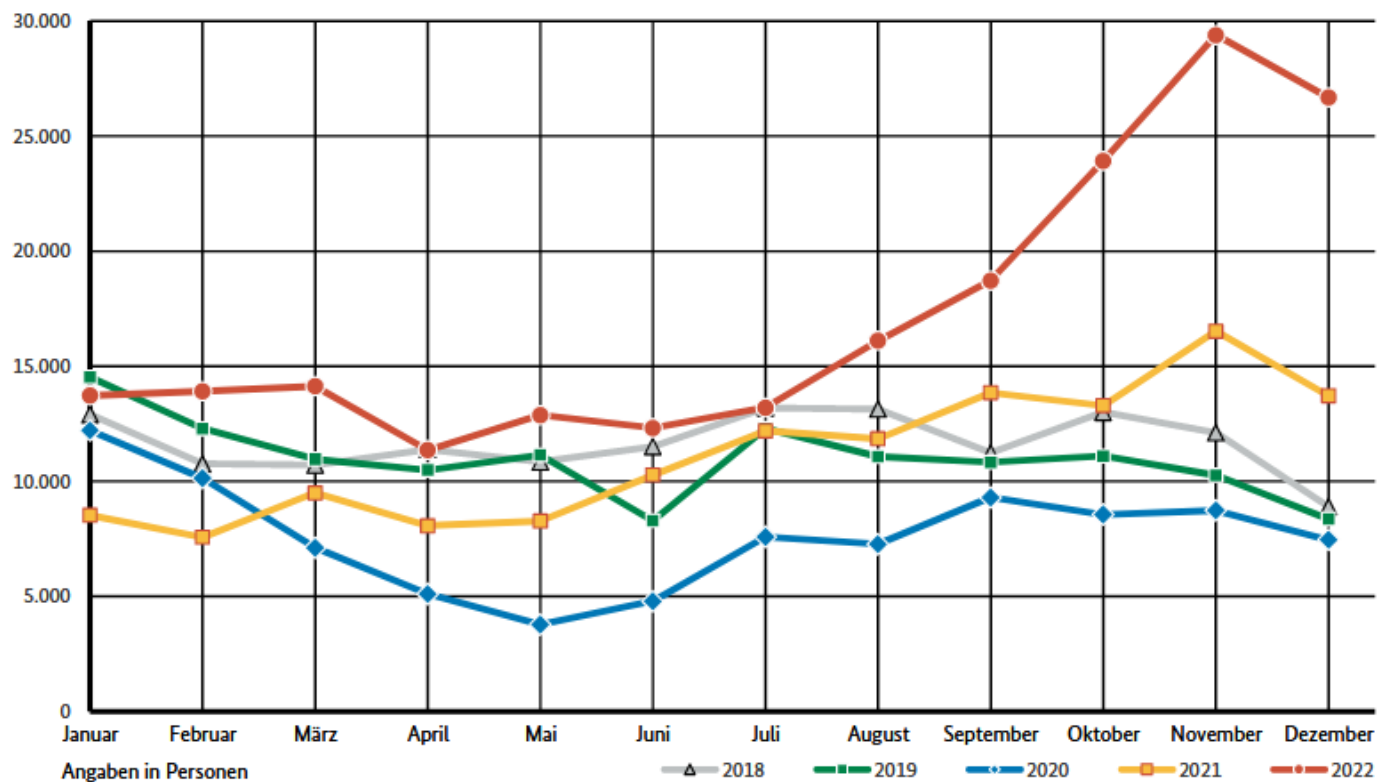

Allgemeine Informationen zur Zugangslage

Entwicklung der Asylerstantragszahlen im Jahresvergleich (2018 bis 2022)

Quelle:
BAMF: Aktuelle
Zahlen, Ausgabe
Dezember 2022

Vorläufige Unterbringung in Zuständigkeit des Landkreises

Entwicklung seit 2021

	2021	2022	Prognose 2023
Zugänge Asylbewerber	158	303	420
Bewohner in VU	184	371 + 105 Schutzsuchende aus der Ukraine	709 + 110 Schutzsuchende aus der Ukraine
Unterkünfte	6	15	
Plätze	243	675 ohne Verdichtung	bis zu 950